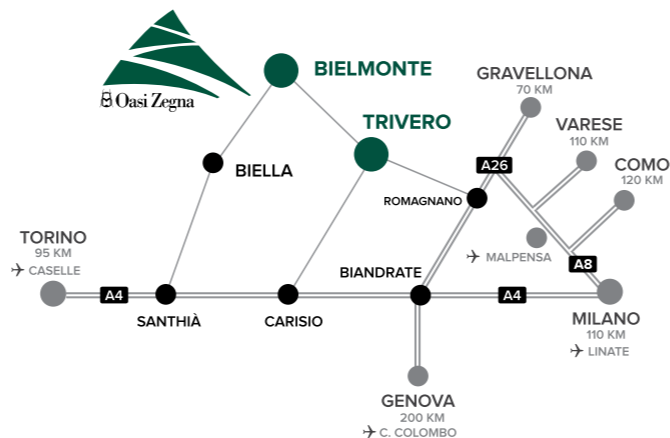

Alla Locanda Bocchetto Sessera, all'inizio del percorso, potete ritirare la chiave dell'Eremo di Maria, un luogo contemplativo che troverete sul vostro cammino.

WELCOME TO THE SMILING FOREST

From here begins a walk designed to rediscover interior peace and harmony amongst the trees, soothed by the fragrances and sounds of nature.

Bosco del Sorriso invites you all, adults and children, to enjoy its essence by taking an experiential walk.

At Locanda Bocchetto Sessera (trailhead) you can ask for the key to the Eremo di Maria (Hermitage), a place of contemplation along the way.

COME RAGGIUNGERE L'OASI ZEGNA HOW TO REACH OASI ZEGNA

A8 MILANO-LAGHI
Imbocco A26 dir. Genova
uscita Romagnano Sesia
direzione Coggiola
Trivero, poi Biemonte

A4 MILANO-TORINO
Uscita Carisio
dir. Cossato,
Vallemosso, Trivero,
poi Biemonte

A26 GENOVA-GRAVELLONA T.
Uscita Romagnano Sesia
dir. Coggiola,
Trivero, poi Biemonte

PER ARRICCHIRE LA TUA ESPERIENZA, SCOPRI LE STRUTTURE RICETTIVE DEL CONSORZIO TURISTICO OASI ZEGNA (RIFUGI, LOCANDE, AGRITURISMI, ALBERGHI).