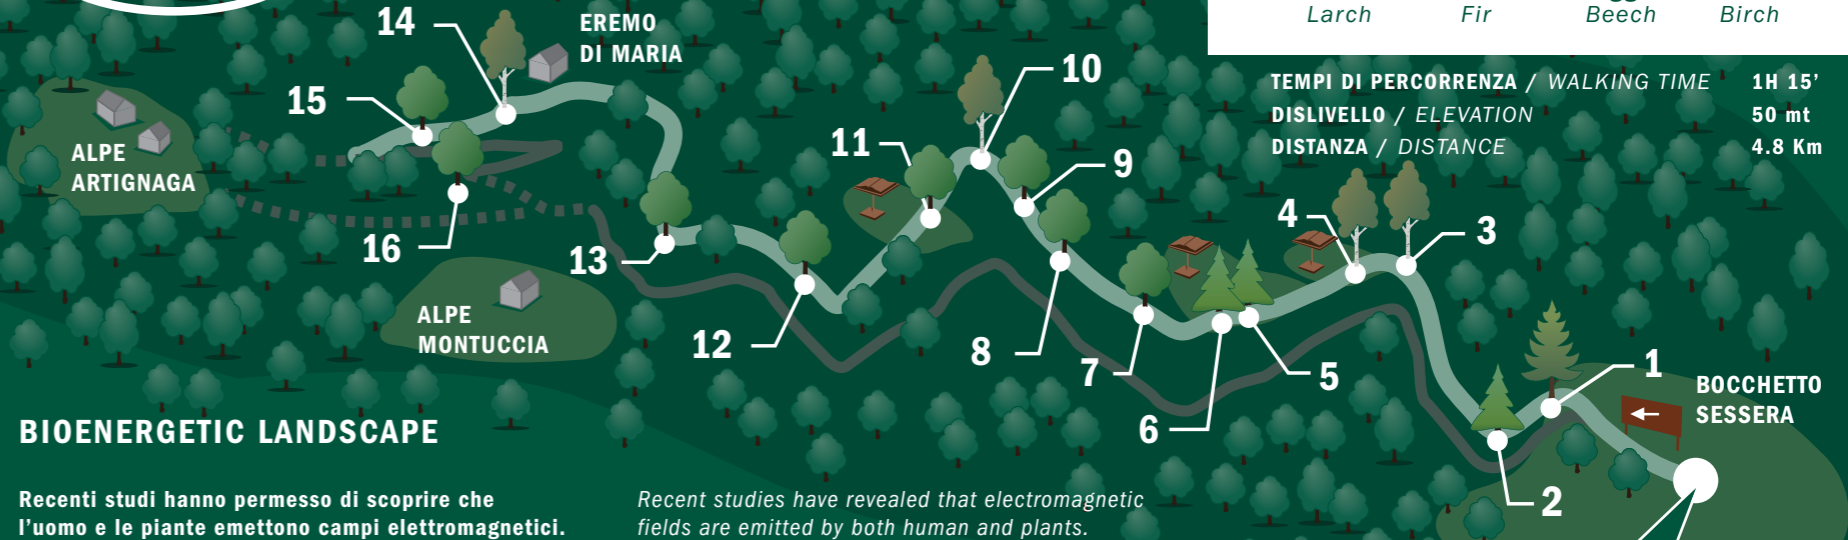

16. FAGGIO *Fagus Sylvatica* L.

Ovaie, Sistema Immunitario, Fegato,
Cistifellea, Stomaco, Sistema Cardiocircolatorio,
Reni, Intestino Tenue, Vescica, Reumatismi,
Carcinoma, Ipofisi
Ovaries, Immune System, Liver, Gall Bladder,
Stomach, Cardiovascular System, Kidneys,
Small Intestine, Bladder, Rheumatism,
Carcinoma, Pituitary Gland

ESTENSIONE E DIREZIONE
DELL'INFLUENZA GENERATA
DALL'ALBERO.
EXTENSION AND DIRECTION
OF THE TREE'S INFLUENCE.

● BIOENERGETIC LANDSCAPE

LE FIABE DEL BOSCO
READING CORNER

BIOENERGETIC LANDSCAPE

Recenti studi hanno permesso di scoprire che
l'uomo e le piante emettono campi elettromagnetici.

Quelli emessi dagli alberi, in certe condizioni,
possono influire sullo stato energetico
di ogni organo del corpo umano.

Il Bosco del Sorriso è stato per questo
monitorato con il metodo Bioenergetic Landscape*.

Durante il percorso troverete l'indicazione
dei luoghi dove vi consigliamo di sostare
per assimilarne i benefici effetti.

PRENDITI IL TUO TEMPO. SOSTA, ASCOLTA, OSSERVA.

*elaborato da Marco Nieri,
docente e ricercatore
www.archibio.it